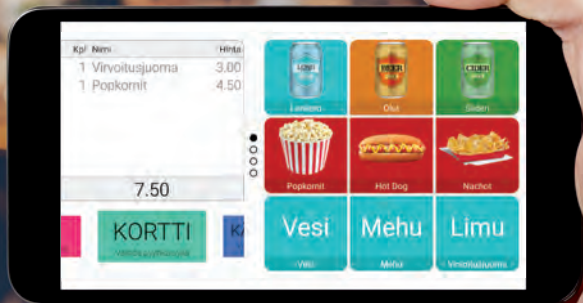

SOLMIO

Solmio on

kassakone puhelimessasi

Liikkuva työ vaatii joustavat työkalut ja 100% luotettavat yhteydet. Solmio-kassa on nopea ja yksinkertainen kassajärjestelmä mobiiliin työympäristöön. Solmio-kassa on paras ratkaisu silloin kun myyntitapahtuman nopeus ja liikkuvuus ovat ratkaisevia tuloksentekijöitä.

- TEHOKAS
- NOPEA
- EDULLINEN
- LANGATON

solmiokassa.fi

Tilanteisiin joissa viivytyksellä on hintalappu

Solmio QS on kassajärjestelmien gepardi – lajinsa nopein ja tehokkain.

MASSATAPAHTUMIIN

LIIKKUVAAN MYYNTIIN

NOPEAT HINTAMUUTOKSET

PIKA-MYYMÄLÄT

LANGATON YMPÄRISTÖ

Mobiilikassassa on paljon etuja:

- ✓ **Tehokas** – mobiilikassa käytössäsi 24/7/365
- ✓ **Nopea** – kassa aina mukanasi ranteessa tai telineessä
- ✓ **Edullinen** – ei turhia provisioita eikä investointeja
- ✓ **Helppo** – yksinkertainen käyttöliittymä
- ✓ **Moderni** – ei isoja kassakoneita, ei elektroniikkajätettä
- ✓ **Monipuolinen** – perinteiset kassaominaisuudet + paljon muuta
- ✓ **100 % suomalainen** – suomenkielinen tuki ja kehityspalvelu
- ✓ **Aidosti langaton** – ei turhia johtoja!